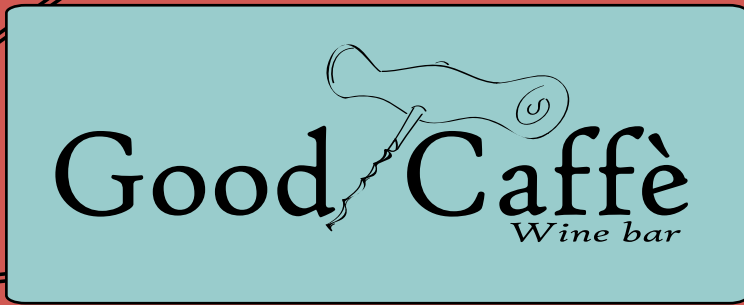

Fondi colorati

■ R: 153 C: 40
G: 204 M: 5
B: 204 Y: 20
K: 0

■ R: 0 C: 75
G: 0 M: 68
B: 0 Y: 67
K: 90