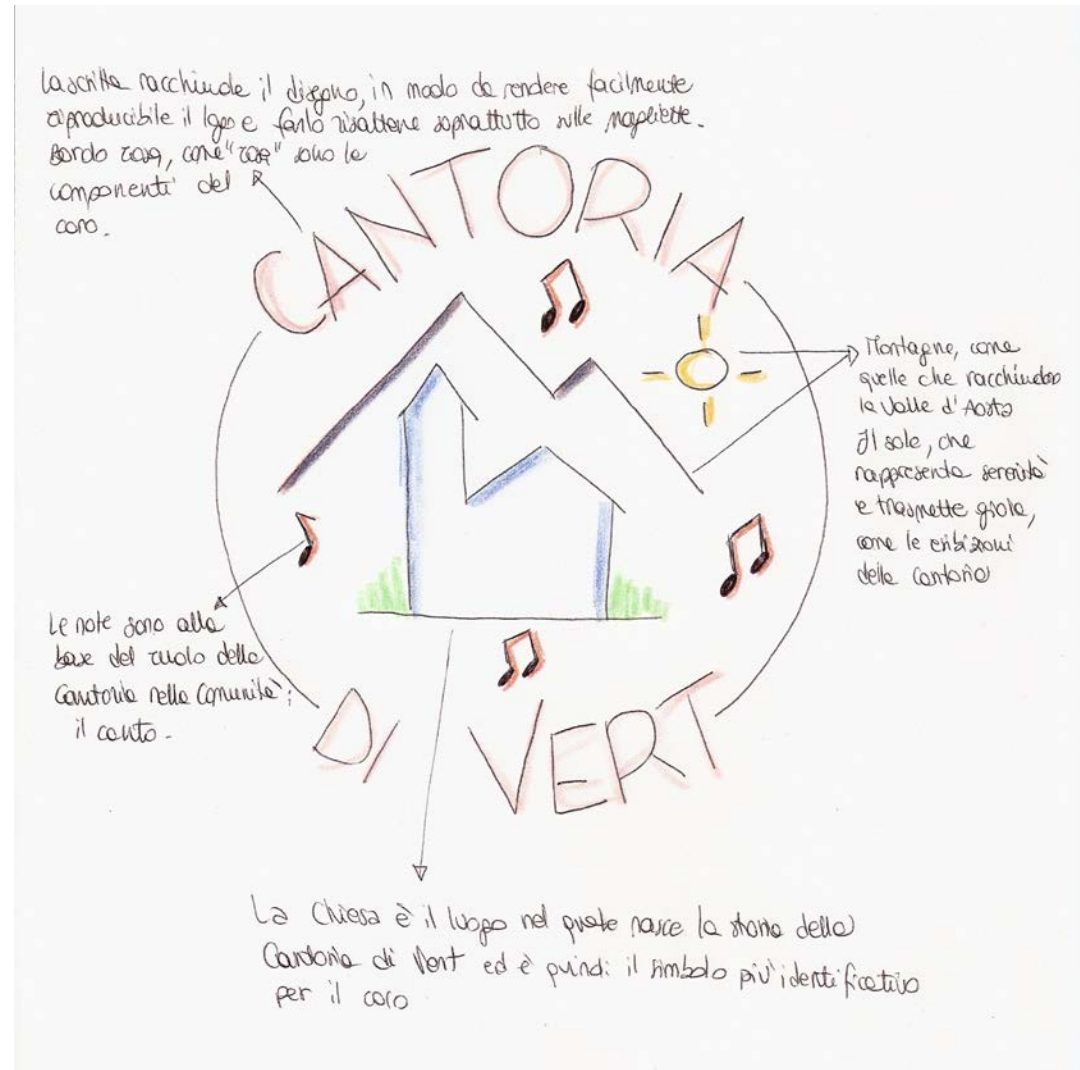

Vuillermoz Donatella
Manuale operativo
Progetto Cantoria di Vert
aprile 2014

INDICE

<u>Genesi</u>	2
Gli schizzi	
Il logo conclusivo	
<u>Il logo: bianco e nero</u>	4
Positivo	
Negativo	
<u>Il logo: tinta unita</u>	5
Positivo	
Negativo	
<u>Il logo: a colori</u>	6
<u>Lettering</u>	6

Genesi

Gli schizzi

Genesi

Il logo conclusivo

Il logo: bianco e nero

Positivo
Negativo

Il logo: tinta unita

Positivo
Negativo
C0 M37 Y0 K0