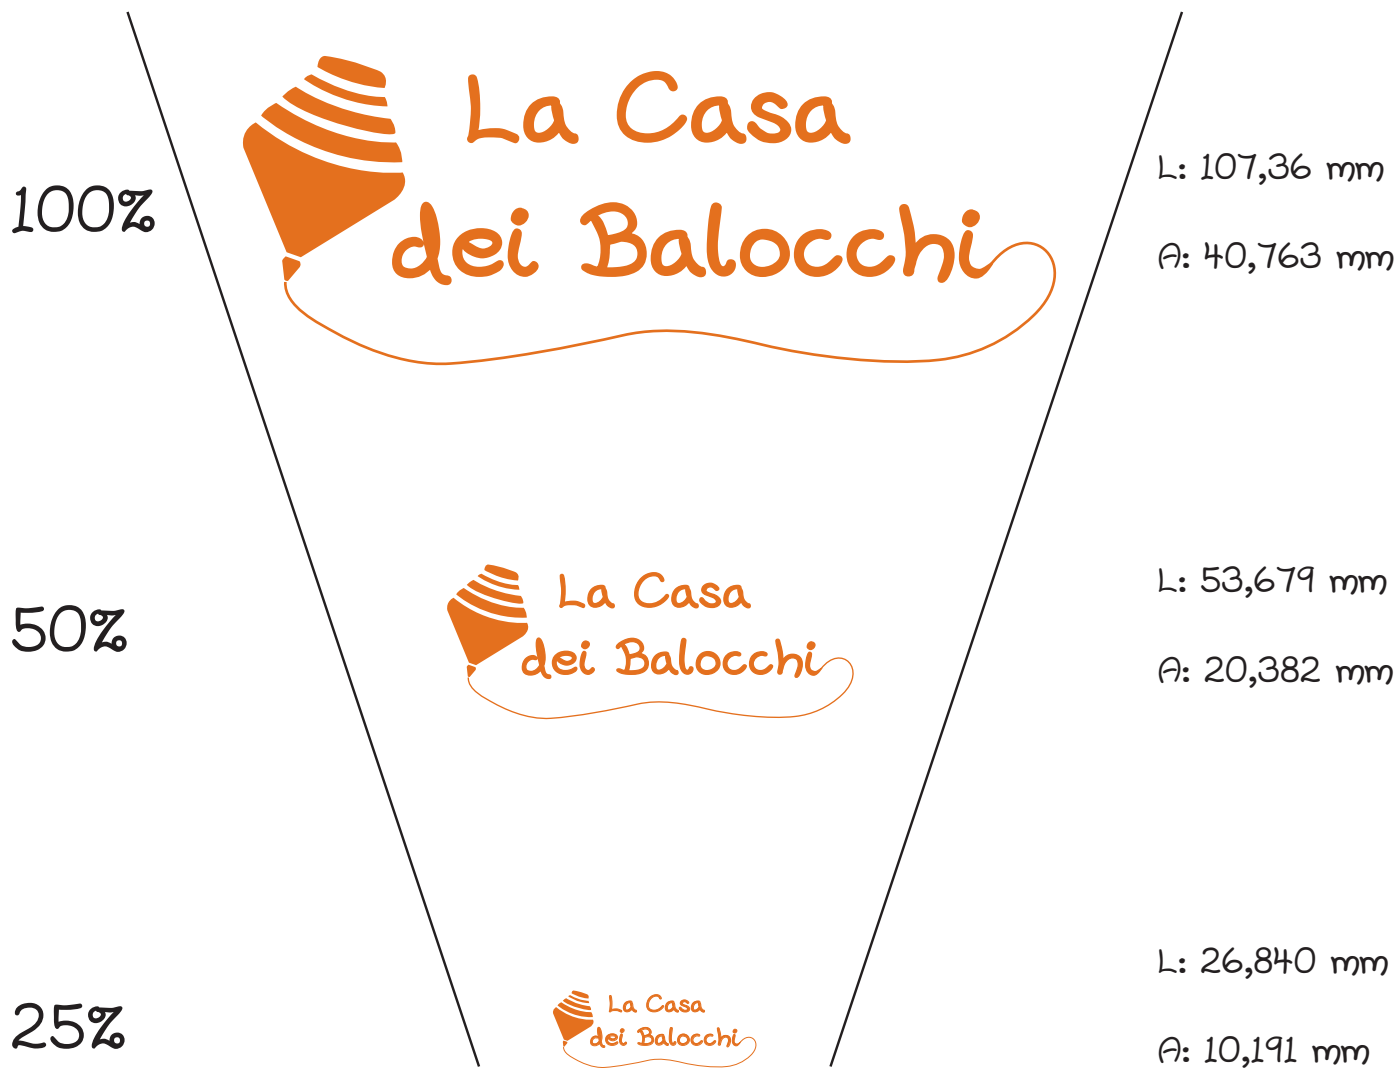

PRESENTAZIONE del LOGO

Questo logo è realizzato per un negozio di giocattoli, che crea prodotti ludici in legno per tutte le età. L'idea era di riprodurre un tipico gioco in legno che potesse essere adatto a tutte le età e di affiancarlo al testo, che riporta il nome del negozio. Il risultato è un logo in chiave più moderna rispetto alla tradizione dei giocattoli in legno, ma che richiama la semplicità e la naturalezza tipiche dell'infanzia e del divertimento.

La Casa dei Balocchi

La Casa
dei Balocchi

La Casa
dei Balocchi

La Casa
dei Balocchi

La Casa
dei Balocchi

L'area di rispetto del marchio logotipo misura la meta' dell'altazza dell'elemento grafico "trottola"

FONT: Harrowprint
STILE: Regular
DIMENSIONE: 39pt
INTERLINEA: 50pt

La Casa
dei Balocchi

→ 1pt

i => i

1234567890

abcdefghijklmnopgrstuvwxyz

ABCDEFGHIJKLMNOPQRSTU-

VWXYZ