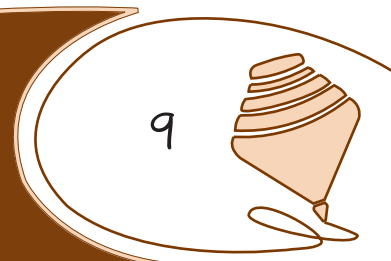

PANTONE SOLID COATED 159 C

CYAN 0%

MAGENTA 66%

YELLOW 100%

BLACK 7%

RGB per il WEB E06D08

La Casa dei Balocchi

56,94%

La Casa dei Balocchi

La Casa
dei Balocchi

La Casa
dei Balocchi

La Casa
dei Balocchi

La Casa
dei Balocchi

L'area di rispetto del marchio logotipo misura la meta' dell'altazza dell'elemento grafico "trottola"

FONT: Harrowprint
STILE: Regular
DIMENSIONE: 39pt
INTERLINEA: 50pt

La Casa
dei Balocchi

→ 1pt

i => i

1234567890

abcdefghijklmnopgrstuvwxyz

ABCDEFGHIJKLMNOPQRSTU-

VWXYZ