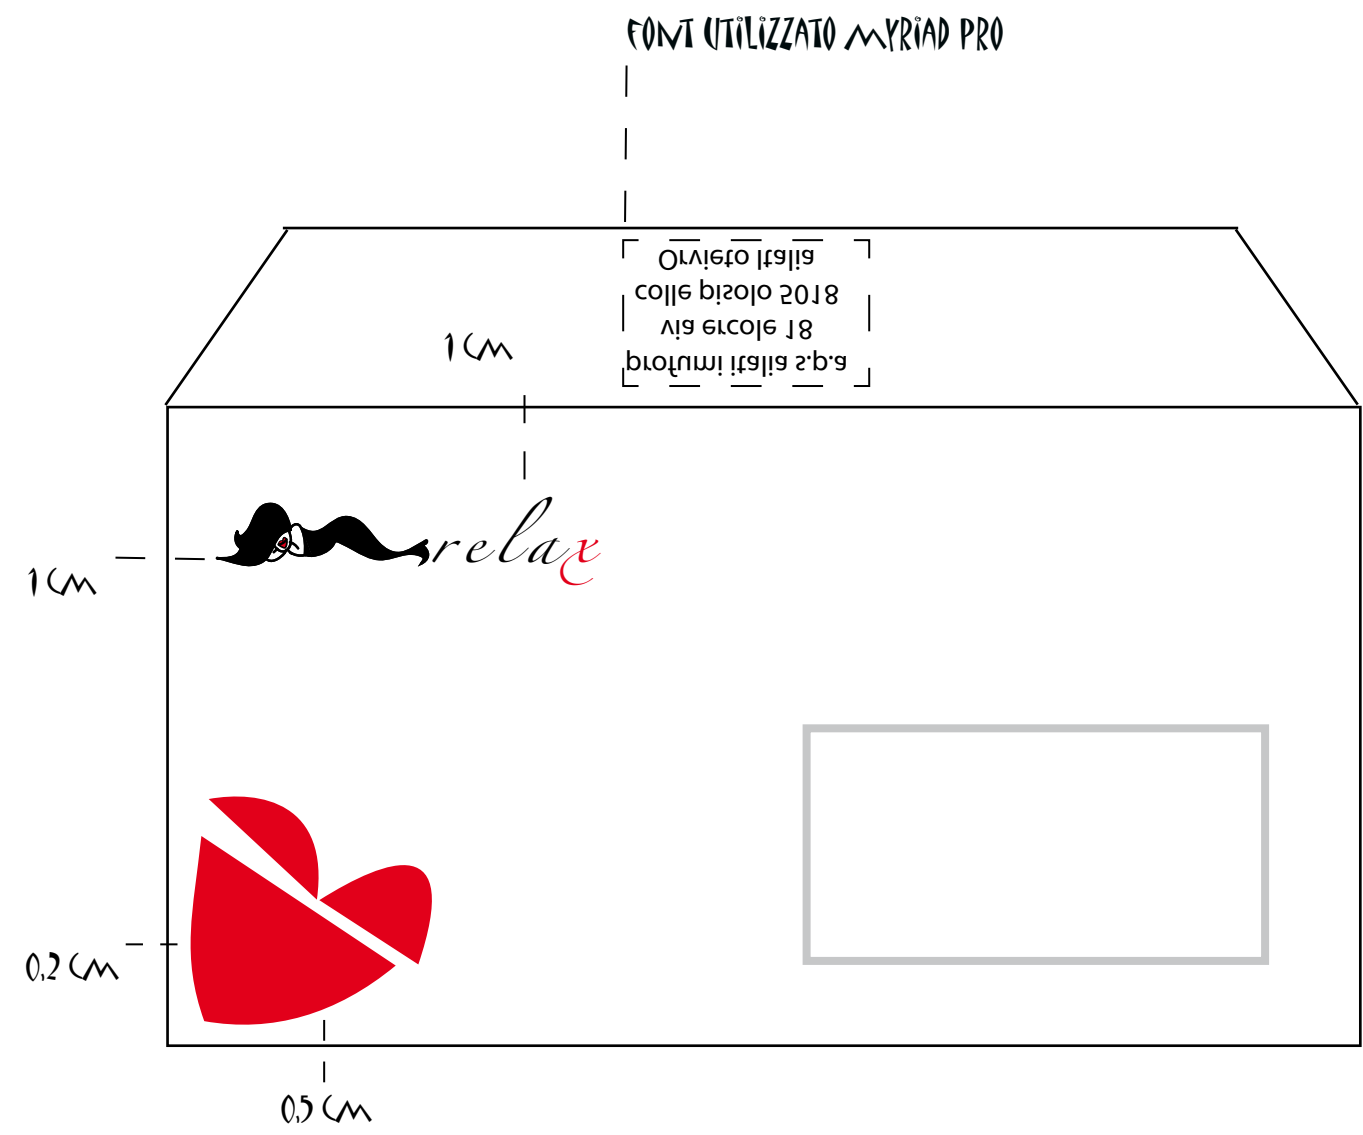

BUSTIA DA LETTERE

FORMATO BUSTIA COMMERCIALE : 23 CM X 11 CM

relax