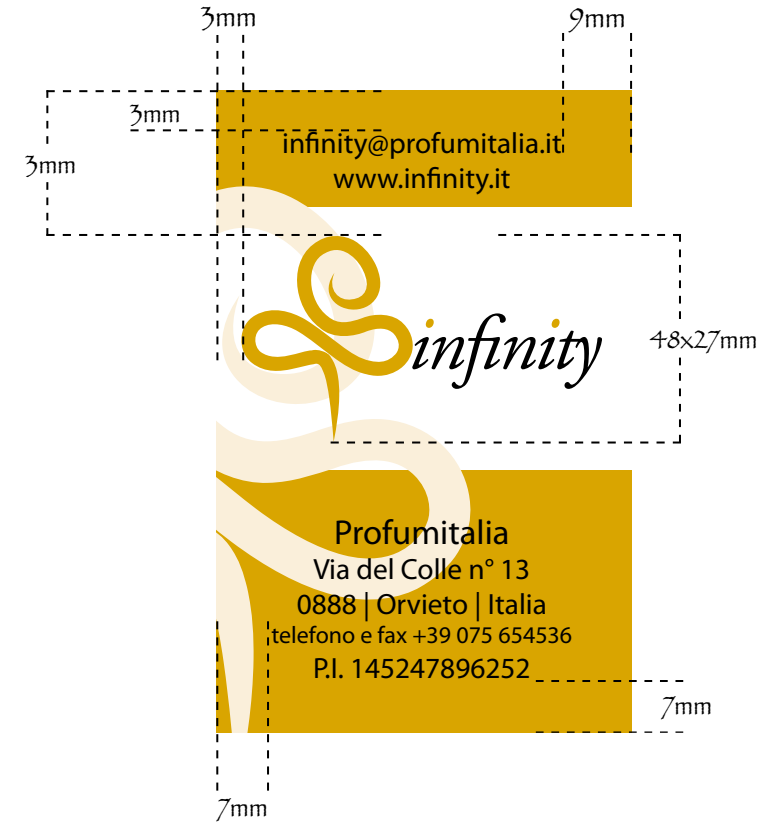

Carattere utilizzato per il logo:

Adobe Garamond Pro italic

ABCDEFGHIJKLMNOPQRSTUVWXYZ

abcdefghijklmnopqrstuvwxyz

1234567890

Dimensione originale: 110x62 mm

55x31 mm

28x16 mm

Il logo è stato progressivamente ridotto del 50% fino ad arrivare alla dimensione minima consentita di 28x16mm.

Dimensione minima

Area di rispetto

y x In presenza di altri elementi bisogna lasciare intorno al logo un'area libera di dimensione x pari all'altezza della lettera y .

 Dimensione minima: 8x9mm

 Area di rispetto: 1/2 X

Formato biglietto da visita: 85x50mm

Ragione sociale: **Myriad Pro semibold 12pt**
via, CAP, città, Italia, P.I., sito internet, mail: **Myriad Pro regular 11pt**
telefono e fax: **Myriad Pro regular 9pt**

Formato carta: 210x297mm (A4)

Font: *Myriad Pro regular*
9pt per Spa, 11pt per tutto il resto

Formato carta: 210x297mm (A4)

Il foglio segue ha le stesse caratteristiche della carta intestata, è stato solo eliminato il logo in cima