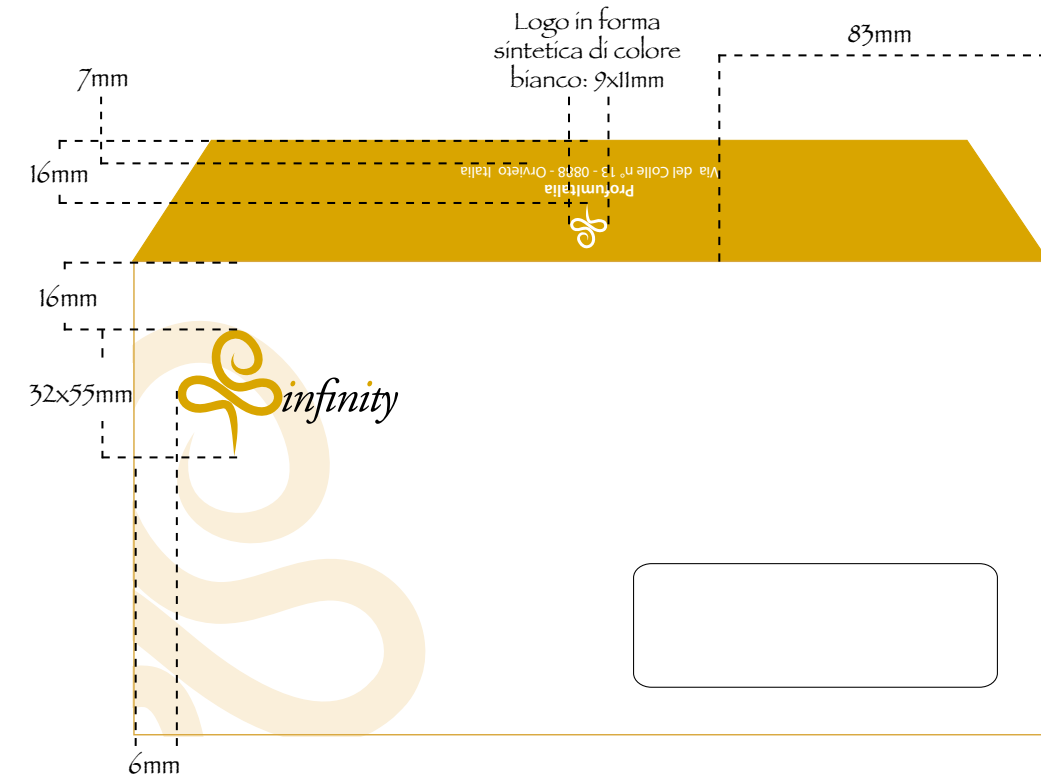

Ragione sociale: **Myriad Pro semibold 12pt**
via, CAP, città, Italia: **Myriad Pro regular 11pt**