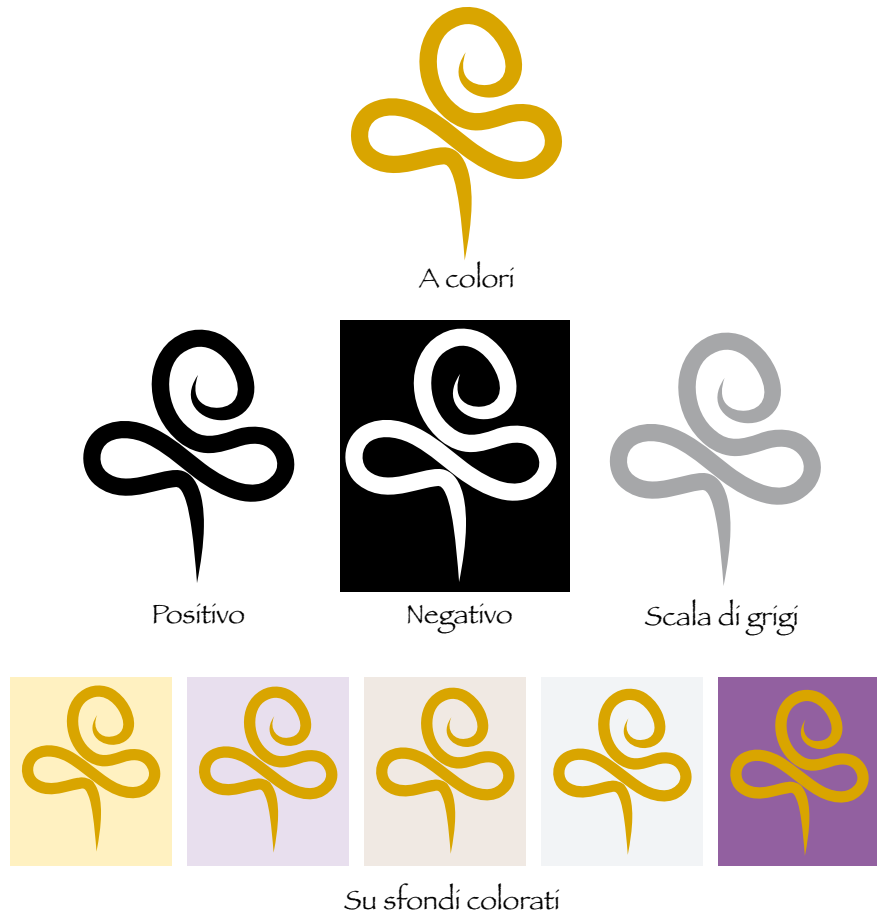

Dimensione minima: 8x9mm

Area di rispetto: 1/2 X

Formato biglietto da visita: 85x50mm