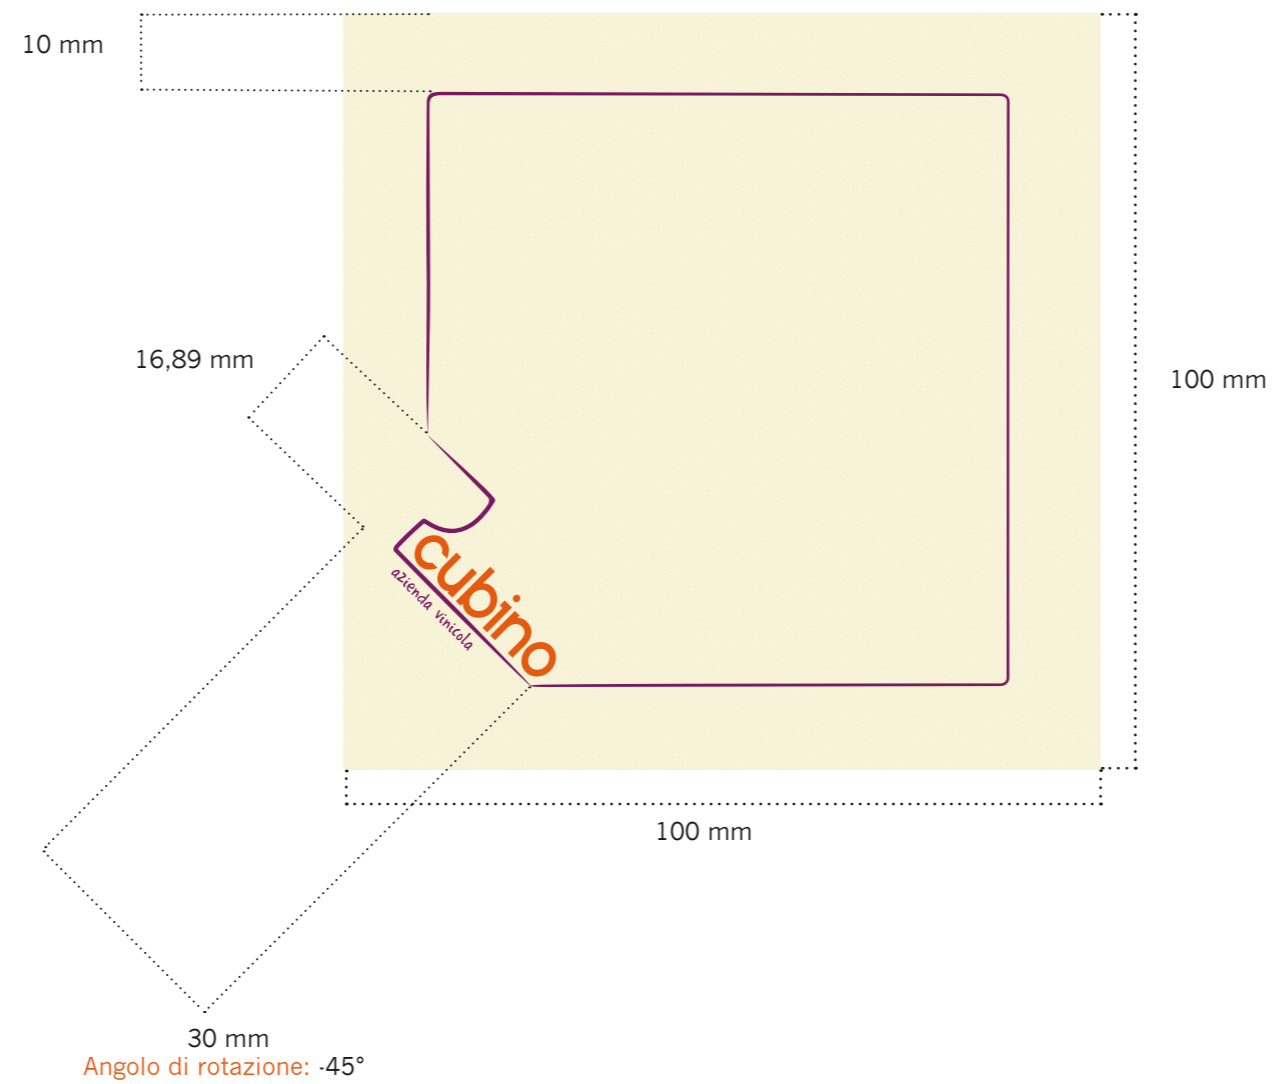

con o senza finestra

Font dati mittente:

Dustismo, Regular

11 pt.

Modulistica - Biglietto da visita

Formato standard
(85 x 55 mm)

Font dati:
Dustismo, Regular
8 pt.

Altre applicazioni - Tovagliolo/sottobicchiere