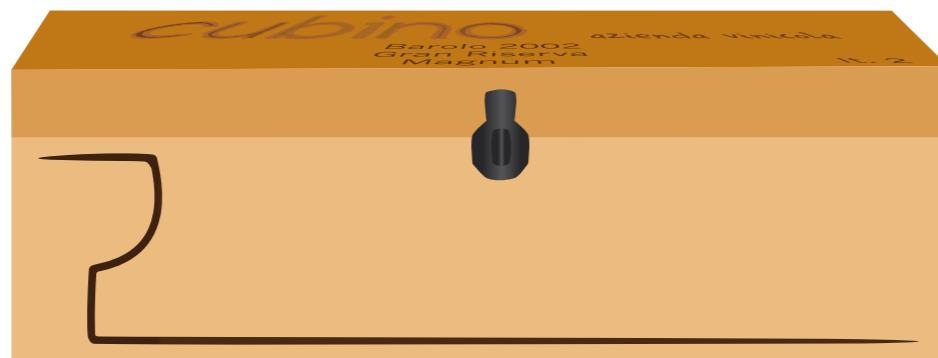

Altre applicazioni - Confezione legno

Campione legno: