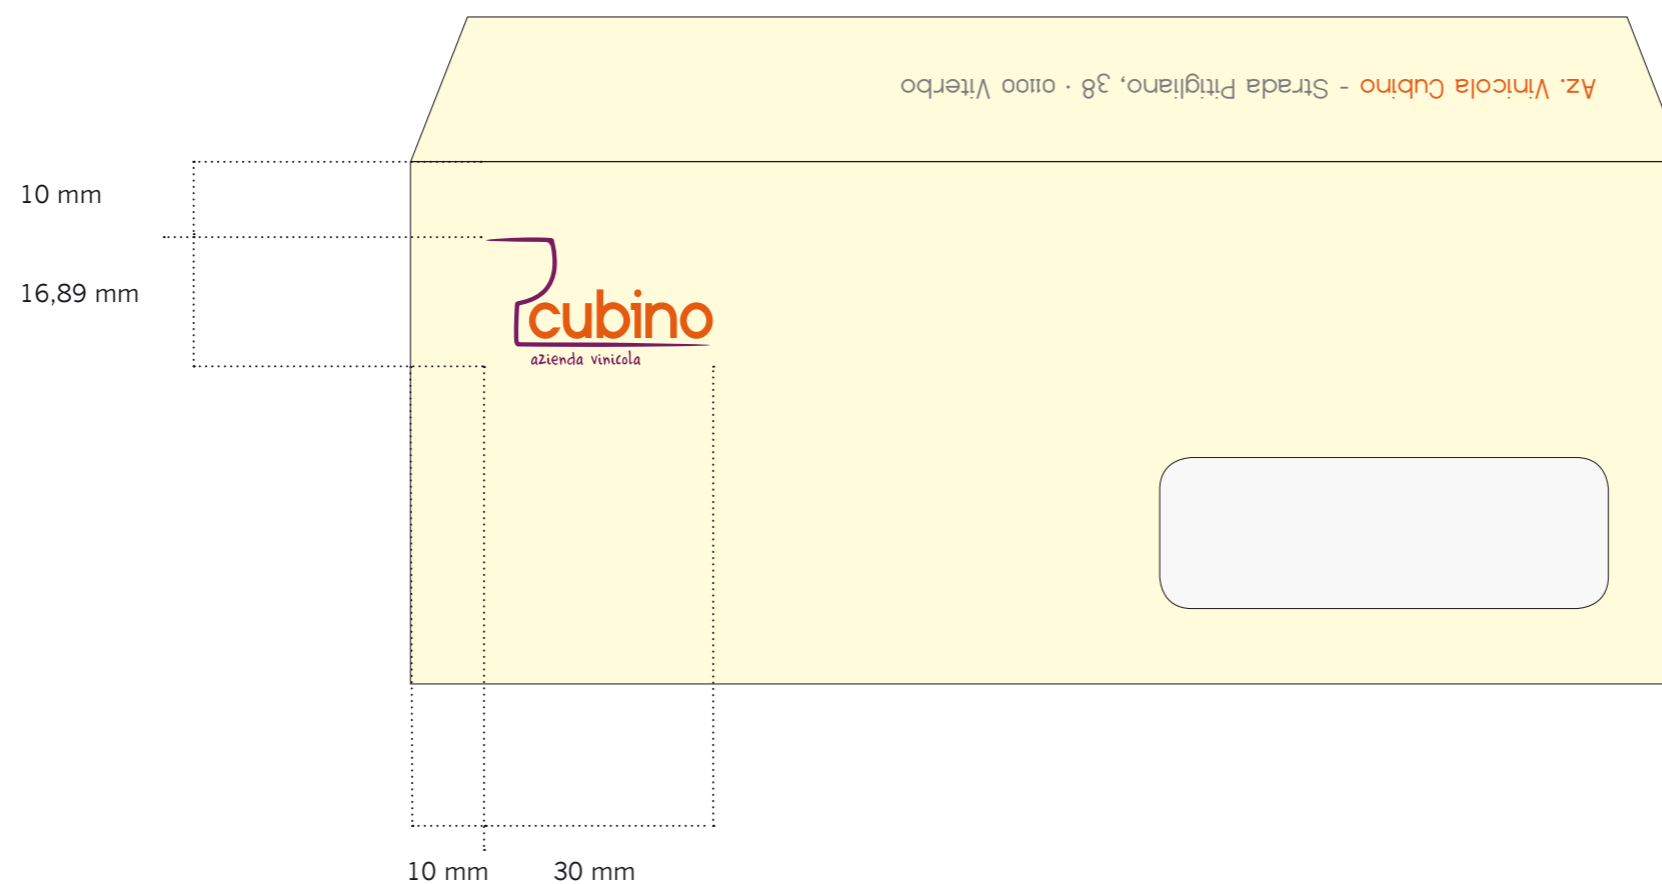

Modulistica - Busta da lettera standard

Colore carta:

Pantone: 7499 EC Color Bridge

CMYK: C 0 M 0 Y 20 K 0

RGB: R 255 G 251 B 219

RGB WEB: R FF G FB B DB

Formato busta:

230 mm x 110 mm

con o senza finestra

Font dati mittente:

Dustismo, Regular

11 pt.