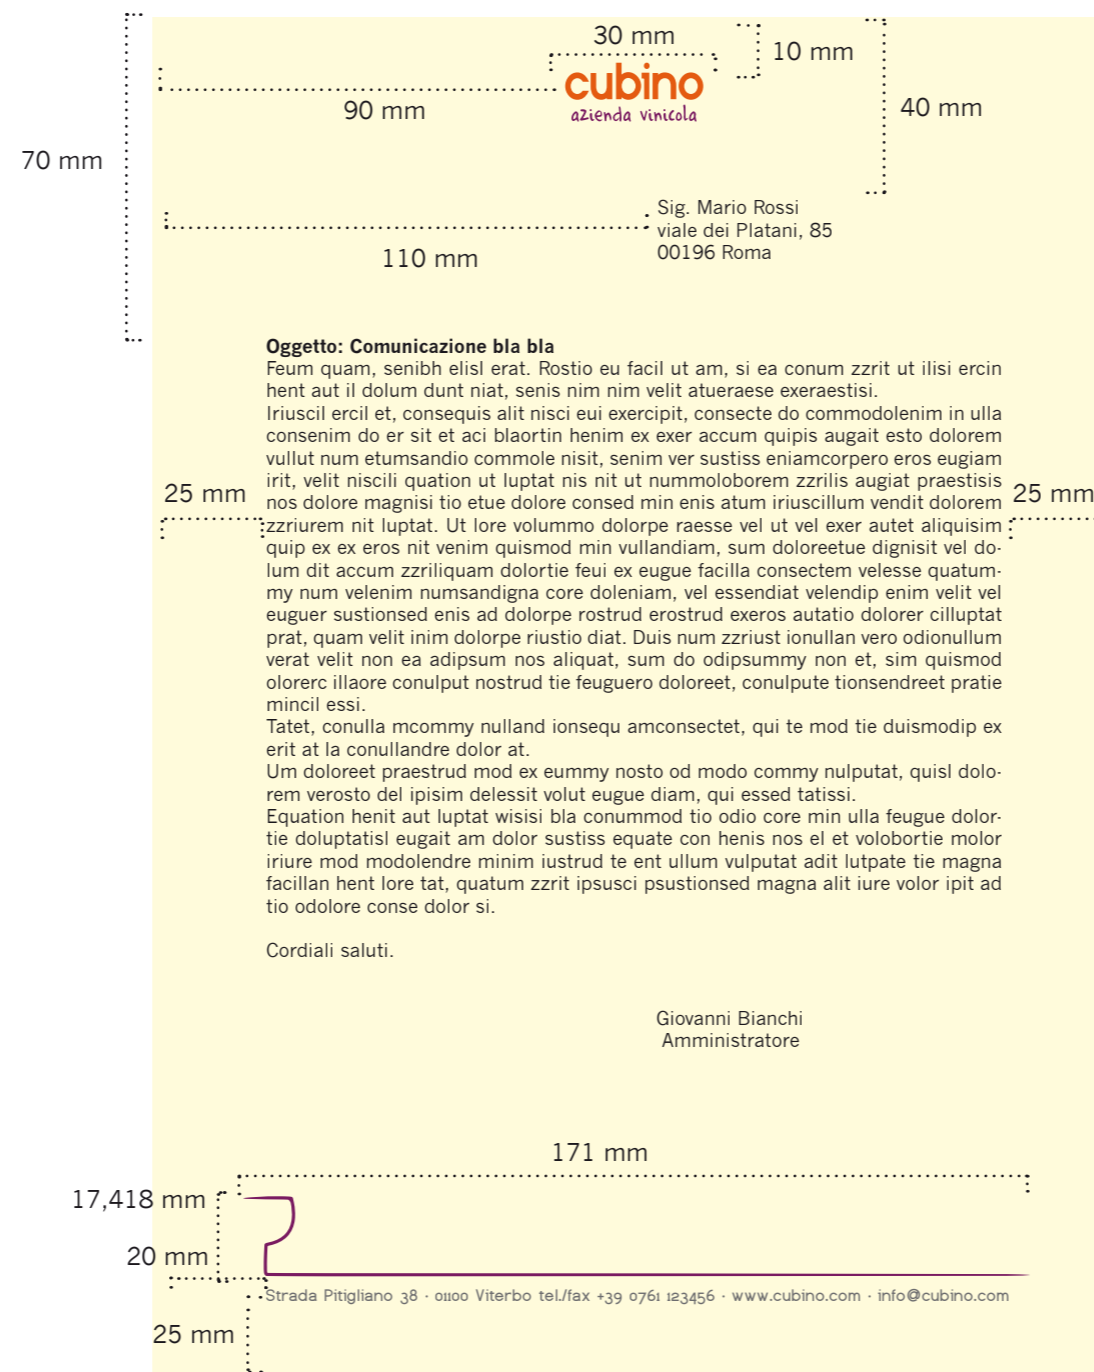

Modulistica - Carta intestata

Colore carta:

Pantone: 7499 EC Color Bridge

CMYK: C 0 M 0 Y 20 K 0

RGB: R 255 G 251 B 219

RGB WEB: R FF G FB B DB

Formato carta:

Uni A4

(210mmx297mm)

Font contenuto:

News Gothic MT, Regular

12 pt.

Font dati aziendali:

Dustismo, Bold

11 pt.