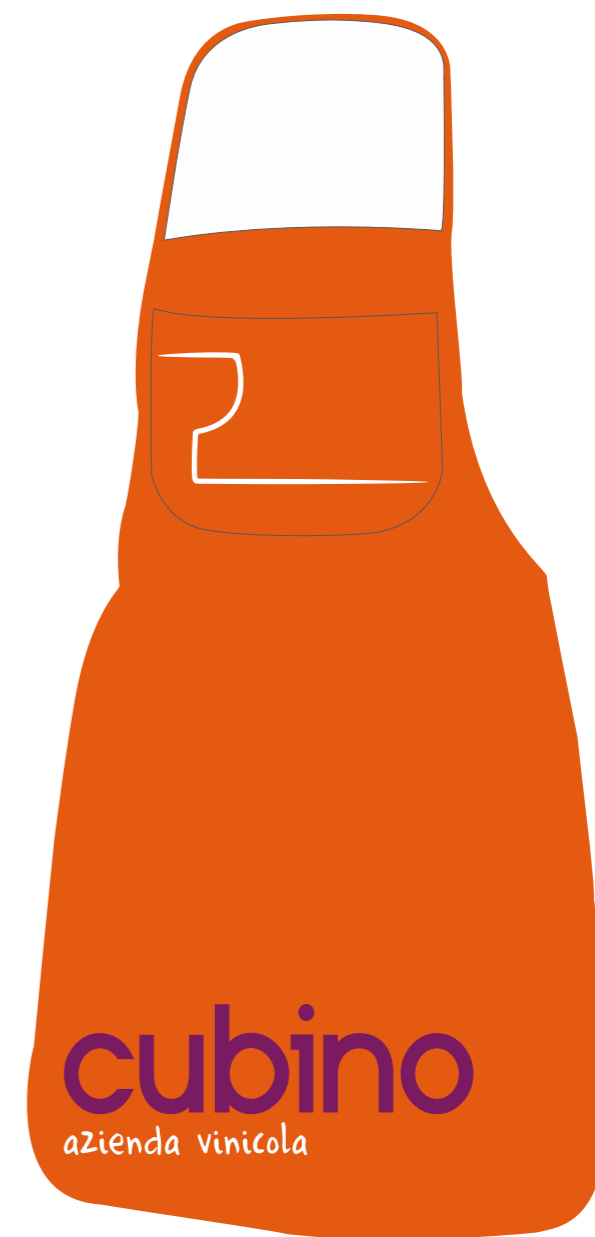

Altre applicazioni - Grembiuli